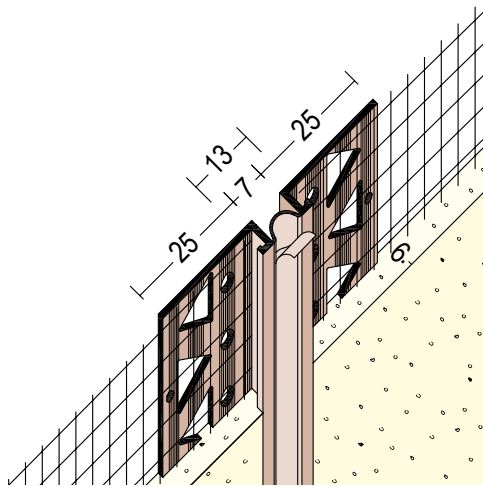

Produktdatenblatt

Stand: 29.11.2018 | 17:11

ART.-NR. 37531

Bezeichnung	Bewegungsfugenprofil für Wärmedämmung 6 mm, Fläche/Ecke
Beschreibung	Dehnungsfugenprofil aus PVC, mit alkalibeständigem weißem Glasfasergewebe, für den Innen- und Außenputz sowie Innenecken mit einer Putzdicke ab 6 mm. Mittelteil aus Hart- und Weich-PVC. Bewegungsaufnahme: Zug/Druck: +2/-1,5 mm An feuchte- und wasserbelasteten Flächen Einsatz nur senkrecht. PVC-Mittelteil kann nur bedingt mit geeigneten Beschichtungen überarbeitet werden. Die Freigabe durch den Beschichtungshersteller ist erforderlich.
Sparte	Putz
Produktklasse	Profile für Wärmedämmungen
Produktgruppe	Dehnungs- und Bewegungsfugenprofile
Putzdicke	6,0 mm
Werkstoff	Hart-PVC mit Weich-PVC und Glasfasergewebe
Produktlänge	275,00 cm
Gewebeabmessungen	100 / 100 mm
Produktfarbe	■ 10
Verpackungseinheit	10 STB / 13 KAR

Anmerkungen / Besonderheiten

Bewegungsaufnahme:

Zug/Druck: +2/-1,5 mm.

Einseitiger Gewebeüberstand von 8 cm am Stabende.

An feuchte- und wasserbelasteten Flächen sowie exponierten Bauteilen, Einsatz nur senkrecht. PVC-Mittelteil kann nur bedingt mit geeigneten Beschichtungen überarbeitet werden. Die Freigabe durch den Beschichtungshersteller ist erforderlich.

PROFILE FÜR
MODERNES
BAUEN