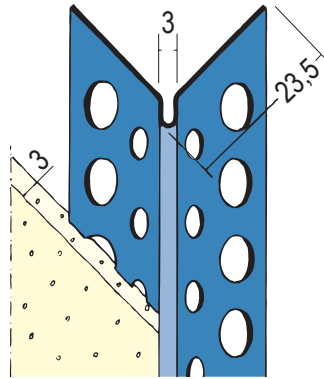

Produktdatenblatt

Stand: 14.09.2023 | 09:45

ART.-NR. 2274

Bezeichnung	Kantenprofil für den Innen- und Außenputz 3 mm, runder Kopf
Beschreibung	Das PROTEKTOR-Kantenprofil aus Edelstahl ist geeignet für Spachtel- und Dünnlagenputze ab 3 mm im Innen- und Außenputz.
Produktbereich	Innenputz Feuchträume Innenausbau Außenputz
Produktkategorie	Kantenprofile Feuchträume bis W2-I Feuchträume bis W3-I Spachtelprofile
Mörtelarten	Armierungsputz mineralisch, Armierungsputz organisch, Dämmputz, Einlagenputz / Monocouche, Innenputz – Gips- und gipshaltige Mörtel, Innenputz - Gipsputz, Innenputz - Kalkputz, Kalkzementputz, Innenputz - Lehmputz, Sanierputz, Zementputz
Putzdicke	3,0 mm
Werkstoff	Edelstahl
Produktlänge	250,0 cm
Schenkellänge	23,5 mm
Brandverhalten	A1
Einsatzgebiete	Für Feuchträume mit Wassereinwirkungsklasse bis W3-I.
Verpackungseinheit	25 STB / 200 BUN
Merkblatt	* Merkblatt Planung und Anwendung von metallischen Putzprofilen; Herausgeber: Europäischer Fachverband Europrofiles, www.europrofiles.com * Merkblatt Putz und Trockenbau in Feuchträumen; Herausgeber: Zentralverband des Deutschen Baugewerbes, www.zdb.de * Merkblatt Winterbaustellen; Herausgeber: Bundesverband der Gipsindustrie e.V., www.gips.de