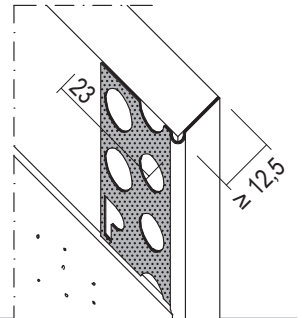

SAUBER ABGELIEFERT: PROTEKTOR RÖHRENVERPACKUNG

Ausgabe: 20 10/17 2 5 11038

Art.-Nr.	Werkstoff	Länge	Inhalt Rolle	Paletteninhalt
----------	-----------	-------	--------------	----------------

Kantenprofil

Kantenprofil aus Aluminium zum Einspachteln von Gipskartonkanten.
Mit 3D-Oberflächenstruktur für eine höhere Profilstabilität und verbesserte Putzeinbettung.

90791	Aluminium	250 cm	10 Stück	150 Rollen
90791	Aluminium	300 cm	10 Stück	150 Rollen
90792	Aluminium	250 cm	25 Stück	150 Rollen
90792	Aluminium	300 cm	25 Stück	150 Rollen
90795	Aluminium	250 cm	50 Stück	56 Rollen
90795	Aluminium	300 cm	50 Stück	56 Rollen

Abschlussprofil

„Göppinger Profil“ aus Aluminium zur Herstellung von einseitig ange-
spachtelten Abschlüssen.

92991	Aluminium	250 cm	10 Stück	150 Rollen
92991	Aluminium	300 cm	10 Stück	150 Rollen
92992	Aluminium	250 cm	25 Stück	150 Rollen
92992	Aluminium	300 cm	25 Stück	150 Rollen
92995	Aluminium	250 cm	50 Stück	56 Rollen
92995	Aluminium	300 cm	50 Stück	56 Rollen