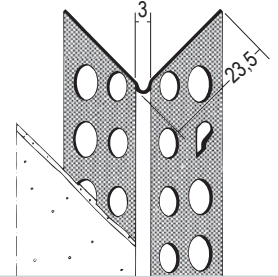

SAUBER ABGELIEFERT: PROTEKTOR RÖHRENVERPACKUNG

Ausgabe: 20 10/17 2 5 11038

Art.-Nr.	Werkstoff	Länge	Inhalt Rolle	Paletteninhalt
----------	-----------	-------	--------------	----------------

Kantenprofil

Kantenprofil aus Aluminium zum Einspachteln von Gipskartonkanten.
Mit 3D-Oberflächenstruktur für eine höhere Profilstabilität und verbesserte Putzeinbettung.

90791	Aluminium	250 cm	10 Stück	150 Rollen
90791	Aluminium	300 cm	10 Stück	150 Rollen
90792	Aluminium	250 cm	25 Stück	150 Rollen
90792	Aluminium	300 cm	25 Stück	150 Rollen
90795	Aluminium	250 cm	50 Stück	56 Rollen
90795	Aluminium	300 cm	50 Stück	56 Rollen

Abschlussprofil

„Göppinger Profil“ aus Aluminium zur Herstellung von einseitig ange-
spachtelten Abschlüssen.

92991	Aluminium	250 cm	10 Stück	150 Rollen
92991	Aluminium	300 cm	10 Stück	150 Rollen
92992	Aluminium	250 cm	25 Stück	150 Rollen
92992	Aluminium	300 cm	25 Stück	150 Rollen
92995	Aluminium	250 cm	50 Stück	56 Rollen
92995	Aluminium	300 cm	50 Stück	56 Rollen