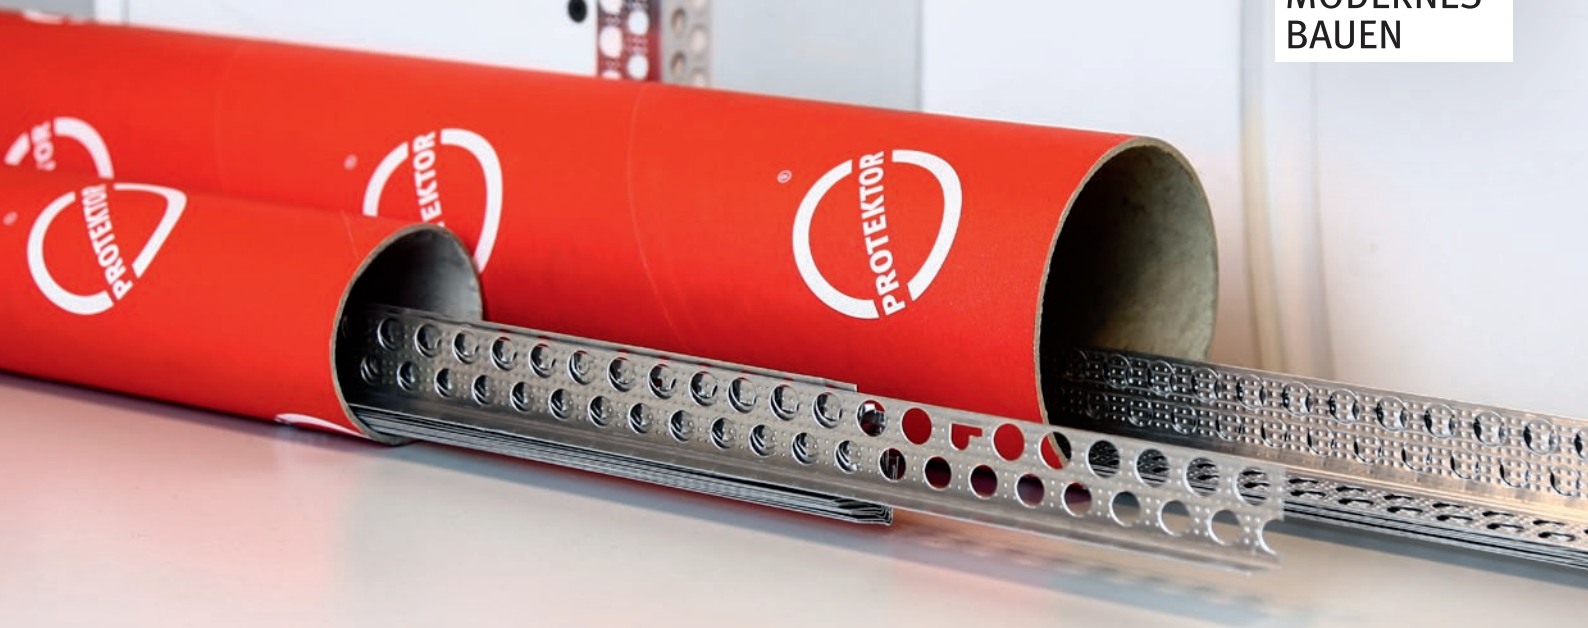

PROFILI FÜR
MODERNES
BAUEN

PUTZPROFILE/
WDVS

SAUBER ABGELIEFERT

PROTEKTOR RÖHRENVERPACKUNG

Mit den Röhrenverpackungen von PROTEKTOR haben Sie den perfekten Rundumschutz für Ihre Bauprofile. Transportieren Sie die Profile ab sofort sorgenfrei von A nach B. Egal ob im LKW, Transporter oder im Kombi, mit unseren Profilverpackungen schauen Sie nicht in die Röhre.

Schnell und einfach griffbereit haben unserer Röhren auf der Baustelle immer den richtigen Platz, sind nie im Weg und leicht zu finden. In unterschiedlichen Längen und flexiblen Inhaltsmengen erhältlich, ein Allroundtalent um sauber abzuliefern.

Stoßsicher, wetterfest, stabil und langlebig. Die Röhrenverpackungen von PROTEKTOR.

- ✓ **Kantenprofil aus Aluminium**
Kantenprofil aus Aluminium zum Einspachteln von Gipskartonkanten. Mit 3D-Oberflächenstruktur für eine höhere Profilstabilität und verbesserte Putzeinbettung.
- ✓ **Abschlussprofil aus Aluminium**
„Göppinger Profil“ aus Aluminium zur Herstellung von einseitig angespachtelten Abschlüssen.

Kantenprofil aus Aluminium zum Einspachteln von Gipskartonkanten.
Mit 3D-Oberflächenstruktur für eine höhere Profilstabilität und verbesserte Putzeinbettung.

90791	Aluminium	250 cm	10 Stück	150 Rollen
90791	Aluminium	300 cm	10 Stück	150 Rollen
90792	Aluminium	250 cm	25 Stück	150 Rollen
90792	Aluminium	300 cm	25 Stück	150 Rollen
90795	Aluminium	250 cm	50 Stück	56 Rollen
90795	Aluminium	300 cm	50 Stück	56 Rollen